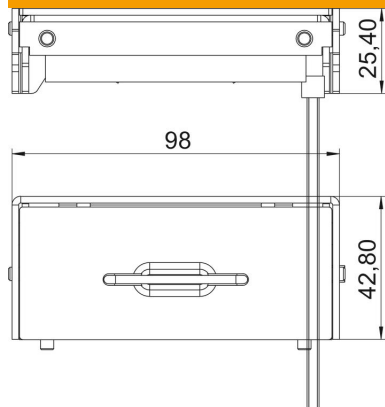

Datos maestros

| | |
|-----------------------|-------------------------|
| Referencia | 7407995 |
| Tipo | SAK-2 V2A |
| Denominación 1 | Salida de cable |
| Denominación 2 | para tapas y marcos |
| Fabricante | OBO |
| Material | Acero inoxidable 1.4301 |
| Unidad VK más pequeña | 1 |
| Cantidad | Pieza |
| Peso | 27,5 kg |
| Unidad de peso | kg/100 u |

Ficha Técnica

Salida de cables SAK-2, acero inoxidable

Referencia: 7407995

Dimensiones

| | |
|--------|---------|
| Ancho | 98 mm |
| Altura | 25,5 mm |

Datos técnicos

| | |
|--------------------|---------------------|
| Versión | con salida de cable |
| Cuidados del suelo | seco |