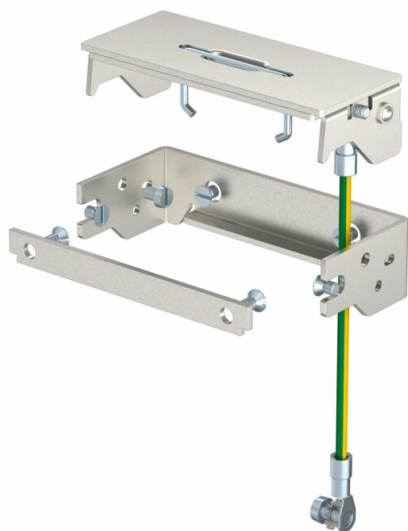

Ficha Técnica

Salida de cables SAK-2, acero inoxidable

Referencia: 7407995

Salida de cables para el montaje en tapas y marcos RKS. Apropriada sólo para la aplicación en pavimentos de limpieza en seco.

A2 Acero inoxidable

Datos maestros

| | |
|-----------------------|-------------------------|
| Referencia | 7407995 |
| Tipo | SAK-2 V2A |
| Denominación 1 | Salida de cable |
| Denominación 2 | para tapas y marcos |
| Fabricante | OBO |
| Material | Acero inoxidable 1.4301 |
| Unidad VK más pequeña | 1 |
| Cantidad | Pieza |
| Peso | 27,5 kg |
| Unidad de peso | kg/100 u |

Ficha Técnica

Salida de cables SAK-2, acero inoxidable

Referencia: 7407995

Dimensiones

| | |
|--------|---------|
| Ancho | 98 mm |
| Altura | 25,5 mm |

Datos técnicos

| | |
|--------------------|---------------------|
| Versión | con salida de cable |
| Cuidados del suelo | seco |