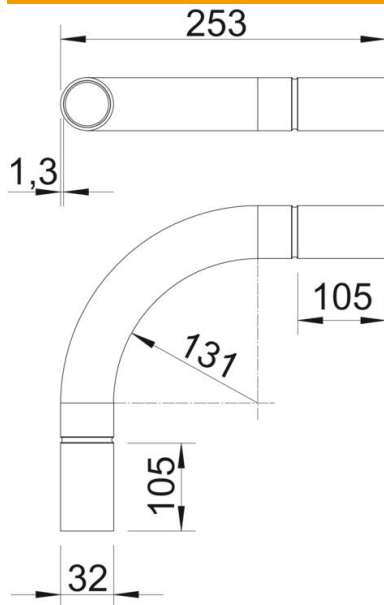

# Ficha Técnica

Codo de tubo de aluminio, sin rosca

Referencia: 2046015

Curva de 90° con manguitos moldeados para tubos de instalación eléctrica según EN 61386-1. Con pared interior sin rebabas.

Alu Aluminio

## Datos maestros

Referencia	2046015
Tipo	SB32W ALU
Denominación 1	Curva de tubo de aluminio
Denominación 2	sin rosca
Fabricante	OBO
Dimensión	Ø32mm
Material	Aluminio
Unidad VK más pequeña	20
Cantidad	Pieza
Peso	14,1 kg
Unidad de peso	kg/100 u

## Dimensiones

Medida A	105 mm
Medida B	253 mm
Medida D	32,2 mm
Medida I	40 mm
Medida m (mm)	M32
Medida R	115 mm
Medida t	1,3 mm

## Datos técnicos

Versión	Clavija de enchufe
Flexible	no
Para diámetro de tubo nominal	32 mm
Libre de halógenos	no
Con abertura de inspección y tapa	no
Con manguito	sí
Superficie pulida	no
Superficie pulida	no
Rango de temperatura máx.	250 °C
Rango de temperatura	-45 °C
Ángulo del codo	90 °
De dos partes	no