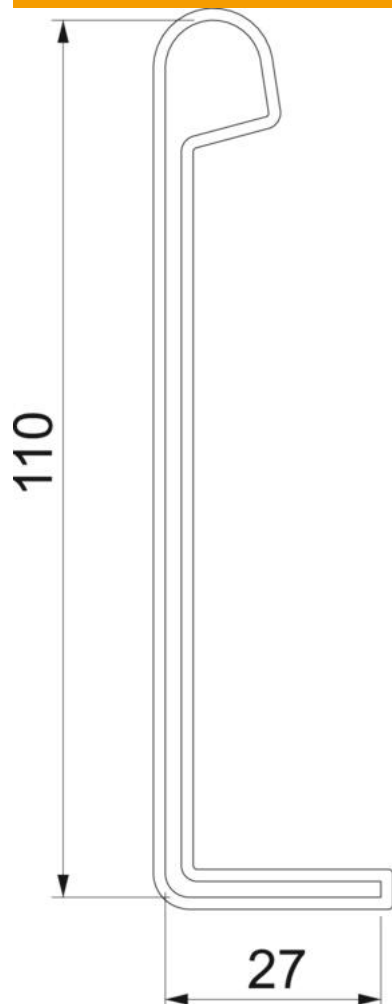

Ficha Técnica

Tapón protector

Referencia: 6222553

Tapón protector para los extremos de los bandeja de escalera con una altura lateral de 110 mm.

PE Polietileno

Datos maestros

Referencia	6222553
Tipo	SKH 110 OR
Denominación 1	Tapón protector
Denominación 2	para bandeja de escalera
Fabricante	OBO
Dimensión	H110mm
Color	naranja; RAL 2003
Material	Polietileno
Unidad VK más pequeña	20
Cantidad	Par
Peso	1,345 kg
Unidad de peso	kg/100 par

Ficha Técnica

Tapón protector

Referencia: 6222553

Dimensiones

Longitud	110 mm
Altura	110 mm

Datos técnicos

Versión	Culata
Apropiado para formas de perfil	Perfil en L