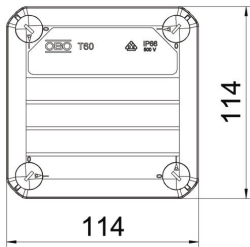

### Datos maestros

Referencia	2007061
Denominación 1	Caja de derivación
Denominación 2	con conos
Fabricante	OBO
Dimensión	114x114x57
Color	Gris claro, RAL 7035
Material	Polipropileno
Unidad VK más pequeña	5
Cantidad	Pieza
Peso	12,3 kg
Unidad de peso	kg/100 u

### Dimensiones

Longitud	114 mm
Ancho	114 mm
Altura	57 mm

### Datos técnicos

Tubular	sí
Número de entradas	7
Tipo de entrada_	Cono
Tipo de entrada	Cable
Tipo de entrada a la carcasa	Membrana escalonada separable
Tensión de aislamiento calculada Ui	500 V
Montaje	Sin
Tapa	Opaco
Fijación de tapa	Atornillado
Entrada por la parte posterior	sí
Entradas	7 x M25
Modelo a prueba de explosiones	no
Antiinflamable	según la norma VDE 0471/DIN 695 parte 2-1, temperatura de ensayo 650 °C
Ejecución	Cuadrado
Mantenimiento de función	Sin
Para zona Ex	Sin
Para zona Ex con gas	Sin
Para zona Ex con polvo en suspensión	Sin
Reforzado con fibra de vidrio	no
Libre de halógenos	sí
Medidas interiores	100x100x48 mm
Con apantallamiento	no
Con tapa	sí
Modo de montaje	Montaje sobre pared/techo
Sección nominal mín.	6 mm <sup>2</sup>
Tensión nominal	500 V
Precintable	sí
Clase de protección	IP66
Grado de protección código IK	IK07
Rango de temperatura máx.	60 °C
Rango de temperatura	-5 °C
Resistente a la intemperie	no