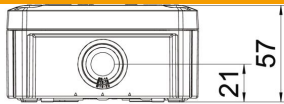

### Datos maestros

Referencia	2007061
Denominación 1	Caja de derivación
Denominación 2	con conos
Fabricante	OBO
Dimensión	114x114x57
Color	Gris claro, RAL 7035
Material	Polipropileno
Unidad VK más pequeña	5
Cantidad	Pieza
Peso	12,3 kg
Unidad de peso	kg/100 u

### Dimensiones

Longitud	114 mm
Ancho	114 mm
Altura	57 mm