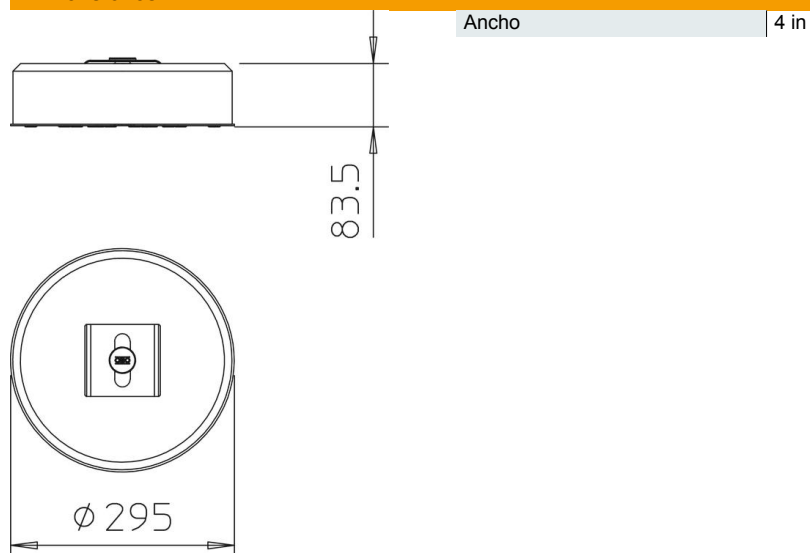

# Ficha Técnica

Base - set TrayFix 10 L

Referencia: 5403101

- Juego de fijación para el montaje de bandejas portacables de rejilla y bandejas portacables con el bloque FangFix, p. ej. para el tendido de cables en tejados planos
  - Adaptado a los sistemas de bandejas portacables OBO MKSM y SKSM
  - Adaptado a los sistemas de bandejas portacables de rejilla OBO con una anchura mínima de 100 mm
  - Juego compuesto por fijación TrayFix y bloque de hormigón incl. base para sistema FangFix 10 kg
- Chapa de sujeción con tapón de fijación para FangFix

## Datos maestros

Referencia	5403101
Denominación 1	Conexión rápida bandeja cables
Denominación 2	incluye base hormigón FangFix
Fabricante	OBO
Dimensión	295x295x84
Unidad VK más pequeña	1
Cantidad	Pieza
Peso	1181 kg
Unidad de peso	kg/100 u

## Dimensiones

## Datos técnicos

A partir de anchura de bandeja | 100 mm