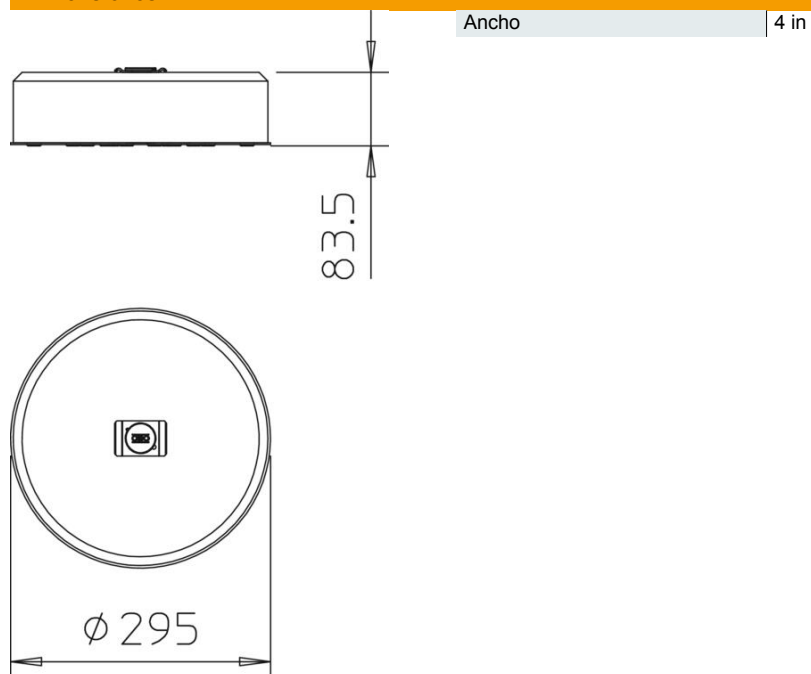

Ficha Técnica

Base - set TrayFix 10 S

Referencia: 5403102

- Sistema de montaje para la fijación de bandejas de rejilla con base FangFix, p. ej. paso de cables en tejado plano.

- Diseñado para sistemas de bandejas de rejilla de OBO con un ancho mínimo de 100 mm

- Set compuesto de adaptador de montaje TrayFix y bloque de hormigón incl. base para sistema FangFix de 10 kg

- Chapa de sujeción con tapón de fijación para FangFix

Datos maestros

Referencia	5403102
Denominación 1	Conexión rápida bandeja cables
Denominación 2	incluye base hormigón FangFix
Fabricante	OBO
Dimensión	295x295x84
Unidad VK más pequeña	1
Cantidad	Pieza
Peso	1167 kg
Unidad de peso	kg/100 u

Ficha Técnica

Base - set TrayFix 10 S

Referencia: 5403102

Dimensiones

Datos técnicos

A partir de anchura de bandeja | 100 mm