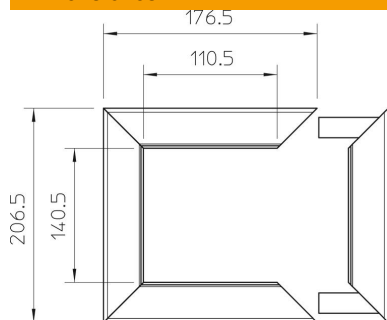

Ficha Técnica

Embellecedor de techo para ISS140110

Referencia: 6290240

Embellecedor de techo para cerrar limpiamente el paso de la columna al techo.
Válida para columna de instalación tipo ISS140110.

CEUK
CA

Alu Aluminio

Datos maestros

Referencia	6290240
Tipo	WAG140110RW
Denominación 1	Moldura de pared
Fabricante	OBO
Dimensión	207x177
Color	blanco puro; RAL 9010
Material	Aluminio
Unidad VK más pequeña	1
Cantidad	Pieza
Peso	33,2 kg
Unidad de peso	kg/100 u

Dimensiones

Longitud	207 mm
Ancho	177 mm
Altura	33 mm

Datos técnicos

Tipo de accesorio	Roseta
Libre de halógenos	sí