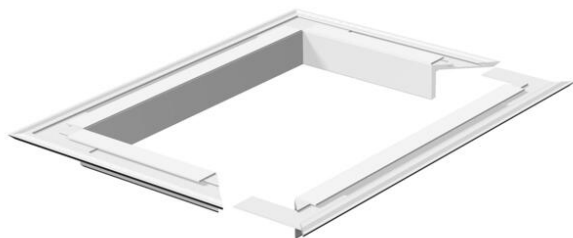

Ficha Técnica

Embellecedor de techo para ISS140110

Referencia: 6290240

Embellecedor de techo para cerrar limpiamente el paso de la columna al techo.
Válida para columna de instalación tipo ISS140110.

CEUK
CA

Alu Aluminio

Datos maestros

Referencia	6290240
Tipo	WAG140110RW
Denominación 1	Moldura de pared
Fabricante	OBO
Dimensión	207x177
Color	blanco puro; RAL 9010
Material	Aluminio
Unidad VK más pequeña	1
Cantidad	Pieza
Peso	33,2 kg
Unidad de peso	kg/100 u

Dimensiones

Longitud	207 mm
Ancho	177 mm
Altura	33 mm

Datos técnicos

Tipo de accesorio	Roseta
Libre de halógenos	sí