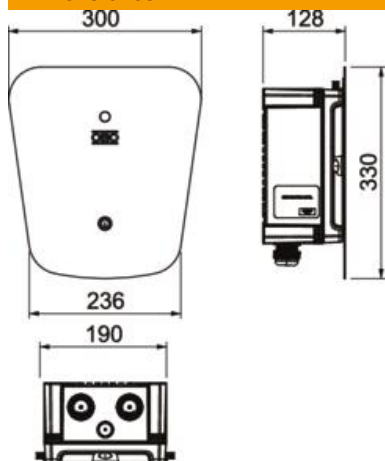

### Datos maestros

|                       |                   |
|-----------------------|-------------------|
| Referencia            | 6570022           |
| Tipo                  | WB AC BL KS       |
| Denominación 1        | Estación de carga |
| Denominación 2        | Key               |
| Fabricante            | OBO               |
| Dimensión             | 330x300x127       |
| Color                 | Negro             |
| Material              | Policarbonato     |
| Superficie            | lacado            |
| Norma superficies     |                   |
| Unidad VK más pequeña | 1                 |
| Cantidad              | Pieza             |
| Peso                  | 613,2 kg          |
| Unidad de peso        | kg/100 u          |

### Dimensiones

|        |        |
|--------|--------|
| Ancho  | 300 mm |
| Altura | 330 mm |