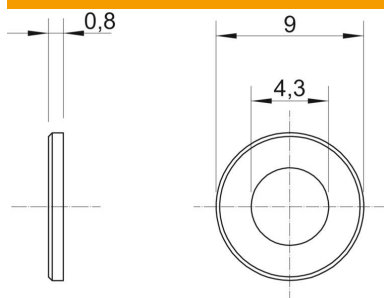

### Datos maestros

Referencia	3402045
Tipo	WS M4 D09 G
Denominación 1	Arandela
Fabricante	OBO
Dimensión	M4
Material	Acero
Superficie	electrozincado
Norma superficies	EN ISO 19598 / EN ISO 4042
Unidad VK más pequeña	100
Cantidad	Pieza
Peso	0,031 kg
Unidad de peso	kg/100 u

### Dimensiones

Medida d	4,3 mm
Medida d mín.	9 mm
Medida h	0,8 mm

## Datos técnicos

Facetado	no
endurecido	no
Rosca	M4
Grosor del material	0,8 mm
Forma del orificio	redondo