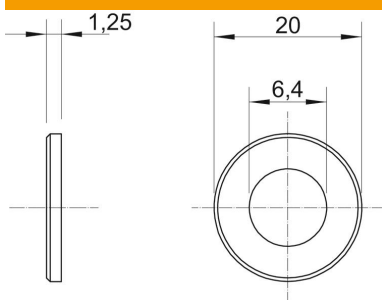

## Arandela grande G

Referencia: 3403076

Arandela con diámetro exterior especialmente grande.

St	Acero
G	electrozincado

### Datos maestros

Referencia	3403076
Tipo	WS M6 G20 G
Denominación 1	Arandela grande
Fabricante	OBO
Dimensión	M6,Ø20mm
Material	Acero
Superficie	electrozincado
Norma superficies	EN ISO 19598 / EN ISO 4042
Unidad VK más pequeña	100
Cantidad	Pieza
Peso	0,236 kg
Unidad de peso	kg/100 u

### Dimensiones

Espesor de chapa	0,06 in
Medida D	0,79 in
Medida d	0,25 in
Medida d	6,4 mm
Medida d máx.	20 mm
Medida d mín.	20 mm
Medida h	1,25 mm

### Datos técnicos

Rosca	M6
Grosor del material	1,5 mm