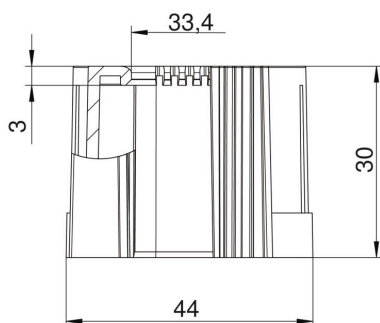

## Datos maestros

Referencia	2047863
Tipo	129 TB M40
Denominación 1	Boquilla para tubo, separable
Denominación 2	métrico
Fabricante	OBO
Dimensión	M40
Color	Gris claro, RAL 7035
Material	Polietileno
Unidad VK más pequeña	30
Cantidad	Pieza
Peso	0,79 kg
Unidad de peso	kg/100 u

# Ficha Técnica

Boquilla de tubo, divisible, métrica, gris claro

Referencia: 2047863

## Dimensiones

Medida D1	44 mm
Medida D2	33,4 mm
Medida L1	30 mm
Medida L2	3 mm

## Datos técnicos

Versión	Clavija de enchufe
Para diámetro de tubo	40 mm
Tamaño	M40
Libre de halógenos	sí
Superficie pulida	no
Superficie pulida	no