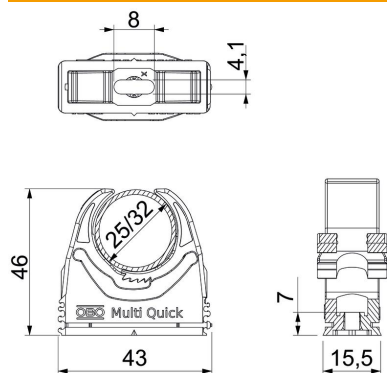

Ficha Técnica

Abrazadera Multi-Quick, métrica

Referencia: 2153734

Abrazadera de superficie para el alojamiento de tubos métricos y tubos para instalación eléctrica Quick-Pipe. Rango de sujeción flexible de varios milímetros. Posibilidades de fijación universales en pared y techo en zonas interiores y exteriores. Montaje de tubo sin herramientas. Se puede colocar en línea también con abrazadera Quick o starQuick de OBO.

PA Poliamida

Datos maestros

Referencia	2153734
Tipo	M-Quick M32 LGR
Denominación 1	Abrazadera Multi-Quick
Fabricante	OBO
Dimensión	25-32mm
Color	Gris claro, RAL 7035
Material	Poliamida
Unidad VK más pequeña	50
Cantidad	Pieza
Peso	1,39 kg
Unidad de peso	kg/100 u

Ficha Técnica

Abrazadera Multi-Quick, métrica

Referencia: 2153734

Dimensiones

Medida A	43 mm
Medida B	15,5 mm
Medida E	8 mm
Medida F	4,1 mm
Medida h	7 mm
Medida H	46 mm

Datos técnicos

Tubular	sí
Número de cables / tubos	1
Valores de extracción	60 N
Tipo de fijación	Agujero de rosca
Antiinflamable	según la norma VDE 0471/DIN 695 parte 2-1, temperatura de ensayo 650 °C
cerrado	no
Libre de halógenos	sí
Con inserción	no
Sistema matriz	sí
Montaje de abrazaderas	Durchgangsloch,_auf_M6_Gewinde_aufschraubbar
Rango de sujeción D máx.	32 mm
Rango de sujeción D mín.	25 mm
Resistente a los UV	no