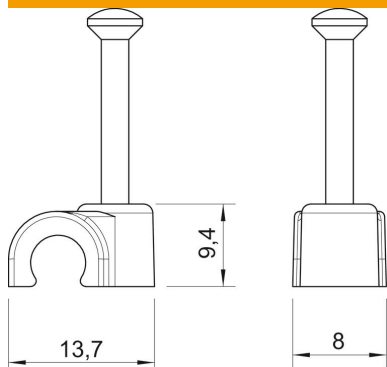

Ficha Técnica

Grapa con clavo ISO tipo 2007, blanco puro

Referencia: 2225514

Grapa corta con clavo ISO

PP Polipropileno

Datos maestros

| | |
|-----------------------|-----------------------|
| Referencia | 2225514 |
| Denominación 1 | Grapillón |
| Fabricante | OBO |
| Dimensión | 7mm, L25 |
| Color | blanco puro; RAL 9010 |
| Material | Polipropileno |
| Unidad VK más pequeña | 100 |
| Cantidad | Pieza |
| Peso | 0,097 kg |
| Unidad de peso | kg/100 u |

Ficha Técnica

Grapa con clavo ISO tipo 2007, blanco puro

Referencia: 2225514

Dimensiones

| | |
|----------|---------|
| Medida B | 8 mm |
| Medida H | 9,4 mm |
| Medida L | 13,7 mm |

Datos técnicos

| | |
|------------------------|----------------------------------|
| Abrazadera doble | no |
| Ejecución | Redondo (para conductor redondo) |
| para diámetro de cable | 7 mm |
| para diámetro de clavo | 2,0x25 |
| endurecido | sí |
| Libre de halógenos | sí |
| Con clavo | sí |
| Longitud de clavo | 25 mm |
| A prueba de impactos | no |
| Bloqueo de tubo | no |