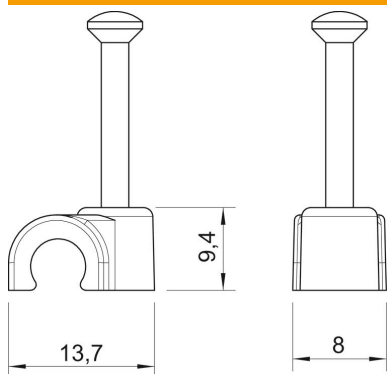

## Datos maestros

Referencia	2225514
Tipo	2007 25 RW
Denominación 1	Grapillón
Fabricante	OBO
Dimensión	7mm, L25
Color	blanco puro; RAL 9010
Material	Polipropileno
Unidad VK más pequeña	100
Cantidad	Pieza
Peso	0,097 kg
Unidad de peso	kg/100 u

# Ficha Técnica

Grapa con clavo ISO tipo 2007, blanco puro

Referencia: 2225514

## Dimensiones

Medida B	8 mm
Medida H	9,4 mm
Medida L	13,7 mm

## Datos técnicos

Abrazadera doble	no
Ejecución	Redondo (para conductor redondo)
para diámetro de cable	7 mm
para diámetro de clavo endurecido	2,0x25
Libre de halógenos	sí
Con clavo	sí
Longitud de clavo	25 mm
A prueba de impactos	no
Bloqueo de tubo	no