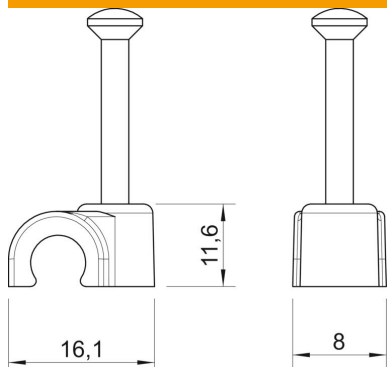

Ficha Técnica

Grapa con clavo ISO tipo 2009, negro

Referencia: 2232219

Grapa corta con clavo ISO

PP Polipropileno

Datos maestros

Referencia	2232219
Tipo	2009 25 SW
Denominación 1	Grapillón
Fabricante	OBO
Dimensión	9mm, L25
Color	negro intenso; RAL 9005
Material	Polipropileno
Unidad VK más pequeña	100
Cantidad	Pieza
Peso	0,109 kg
Unidad de peso	kg/100 u

Ficha Técnica

Grapa con clavo ISO tipo 2009, negro

Referencia: 2232219

Dimensiones

Medida B	8 mm
Medida H	11,6 mm
Medida L	16,1 mm

Datos técnicos

Abrazadera doble	no
Ejecución	Redondo (para conductor redondo)
para diámetro de cable	9 mm
para diámetro de clavo	2,0x25
endurecido	sí
Libre de halógenos	sí
Con clavo	sí
Longitud de clavo	25 mm
A prueba de impactos	no
Transparente	no
Bloqueo de tubo	no