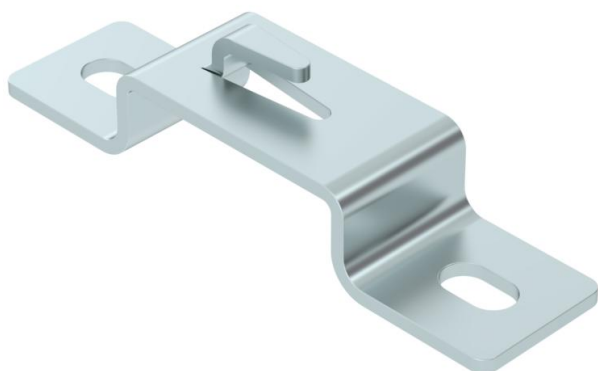

Ficha Técnica

Estribo distanciador FS

Referencia: 6015646

Para levantar bandejas de rejilla del suelo. Utilizable incluso como sujeción a pared.
Fijación sin tornillos a la bandeja de rejilla.

St Acero

FS galvanizado en banda

Datos maestros

Referencia	6015646
Denominación 1	Distanciador
Denominación 2	para bandeja de rejilla
Fabricante	OBO
Dimensión	B50mm
Color	zinc
Material	Acero
Superficie	Galvanizado en banda
Norma superficies	DIN EN 10346
Unidad VK más pequeña	20
Cantidad	Pieza
Peso	10,3 kg
Unidad de peso	kg/100 u
Huella de CO (GWP) Cradle-to-Gate	0,241 kg COe / 1 Unidad

Ficha Técnica

Estribo distanciador FS

Referencia: 6015646

Dimensiones

Altura	20 mm
Altura	0,79 in
Medida A	30 mm
Medida B	56 mm
Medida L	120 mm

Datos técnicos

Versión	Abrazadera para pared y techo, perfil trapezoidal
Apropiado para bandeja de rejilla	sí
Apropiado para bandeja de escalera	no
Apropiado para bandeja portacables	no
Fijación de bandejas	Saliente de sujeción