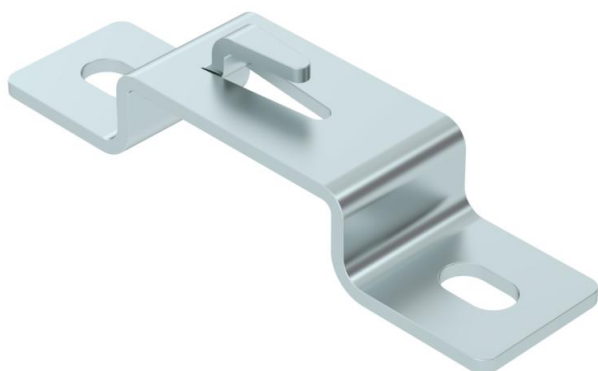

Ficha Técnica

Estribo distanciador FS

Referencia: 6015646

Para levantar bandejas de rejilla del suelo. Utilizable incluso como sujeción a pared.
Fijación sin tornillos a la bandeja de rejilla.

St Acero

FS galvanizado en banda

Datos maestros

Referencia	6015646
Denominación 1	Distanciador
Denominación 2	para bandeja de rejilla
Fabricante	OBO
Dimensión	B50mm
Material	Acero
Superficie	Galvanizado en banda
Norma superficies	DIN EN 10346
Unidad VK más pequeña	20
Cantidad	Pieza
Peso	10,3 kg
Unidad de peso	kg/100 u

Ficha Técnica

Estribo distanciador FS

Referencia: 6015646

Dimensiones

Altura	20 mm
Altura	0,79 in
Medida A	30 mm
Medida B	56 mm
Medida L	120 mm

Datos técnicos

Versión	Abrazadera para pared y techo, perfil trapezoidal
Apropiado para bandeja de rejilla	sí
Apropiado para bandeja de escalera	no
Apropiado para bandeja portacables	no
Fijación de bandejas	Saliente de sujeción