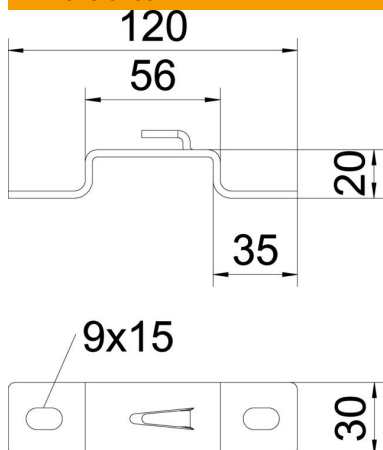

Ficha Técnica

Estribo distanciador FS

Referencia: 6015646

Para levantar bandejas de rejilla del suelo. Utilizable incluso como sujeción a pared.
Fijación sin tornillos a la bandeja de rejilla.

St Acero

FS galvanizado en banda

Datos maestros

Referencia	6015646
Denominación 1	Distanciador
Denominación 2	para bandeja de rejilla
Fabricante	OBO
Dimensión	B50mm
Material	Acero
Superficie	Galvanizado en banda
Norma superficies	DIN EN 10346
Unidad VK más pequeña	20
Cantidad	Pieza
Peso	10,3 kg
Unidad de peso	kg/100 u

Ficha Técnica

Estribo distanciador FS

Referencia: 6015646

Dimensiones

Altura	20 mm
Altura	0,79 in
Medida A	30 mm
Medida B	56 mm
Medida L	120 mm

Datos técnicos

Versión	Abrazadera para pared y techo, perfil trapezoidal
Apropiado para bandeja de rejilla	sí
Apropiado para bandeja de escalera	no
Apropiado para bandeja portacables	no
Fijación de bandejas	Saliente de sujeción