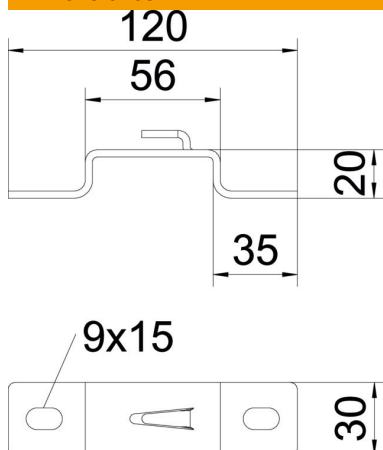

Ficha Técnica

Estribo distanciador FS

Referencia: 6015646

Para levantar bandejas de rejilla del suelo. Utilizable incluso como sujeción a pared.
Fijación sin tornillos a la bandeja de rejilla.

St Acero

FS galvanizado en banda

Datos maestros

Referencia	6015646
Denominación 1	Distanciador
Denominación 2	para bandeja de rejilla
Fabricante	OBO
Dimensión	B50mm
Color	zinc
Material	Acero
Superficie	Galvanizado en banda
Norma superficies	DIN EN 10346
Unidad VK más pequeña	20
Cantidad	Pieza
Peso	10,3 kg
Unidad de peso	kg/100 u
Huella de CO (GWP) Cradle-to-Gate	0,241 kg COe / 1 Unidad

Ficha Técnica

Estribo distanciador FS

Referencia: 6015646

Dimensiones

Altura	20 mm
Altura	0,79 in
Medida A	30 mm
Medida B	56 mm
Medida L	120 mm

Datos técnicos

Versión	Abrazadera para pared y techo, perfil trapezoidal
Apropiado para bandeja de rejilla	sí
Apropiado para bandeja de escalera	no
Apropiado para bandeja portacables	no
Fijación de bandejas	Saliente de sujeción