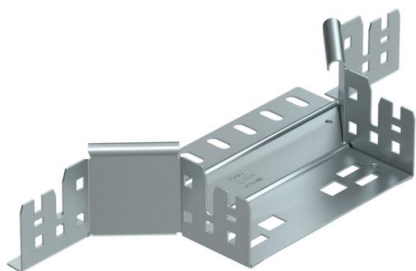

## Derivación simple Magic 60 FS

Referencia: 6041232

Derivaciones simples con sistema de conexión rápida. Para todos los tipos de bandejas portacables con la altura del ala de 60 mm.

**St** Acero

**FS** galvanizado en banda

### Datos maestros

Referencia	6041232
Denominación 1	Derivaciones simples
Denominación 2	con conexión rápida
Fabricante	OBO
Dimensión	60x150
Material	Acero
Superficie	Galvanizado en banda
Norma superficies	DIN EN 10346
Unidad VK más pequeña	1
Cantidad	Pieza
Peso	42,046 kg
Unidad de peso	kg/100 u

### Dimensiones

Ancho	150 mm
Ancho	6 in
Altura	60 mm
Altura	2 in
Espesor de chapa	1,25 mm
Medida B	150 mm

### Datos técnicos

Pliegue (ángulo)	90°
Anchura saliente	150 mm
Modelo de unión	conector integrado
Mantenimiento de función	sí
Espesor del material de la chapa	1,25 mm
Calibre maestro de agujeros OTAN	no
Cambio de dirección	Horizontal
Acero inoxidable, barnizado	no
Tipo vano ancho	no
Tipo del conector del sistema portacables	Fijación a presión