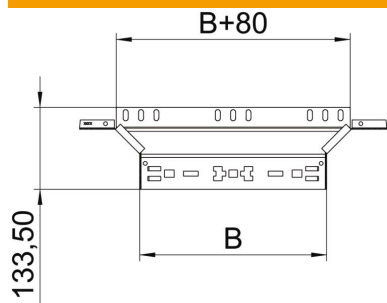

### Datos maestros

Referencia	6041232
Denominación 1	Derivaciones simples
Denominación 2	con conexión rápida
Fabricante	OBO
Dimensión	60x150
Material	Acero
Superficie	Galvanizado en banda
Norma superficies	DIN EN 10346
Unidad VK más pequeña	1
Cantidad	Pieza
Peso	42,046 kg
Unidad de peso	kg/100 u

### Dimensiones

Ancho	150 mm
Ancho	6 in
Altura	60 mm
Altura	2 in
Espesor de chapa	1,25 mm
Medida B	150 mm

### Datos técnicos

Pliegue (ángulo)	90°
Anchura saliente	150 mm
Modelo de unión	conector integrado
Mantenimiento de función	sí
Espesor del material de la chapa	1,25 mm
Calibre maestro de agujeros OTAN	no
Cambio de dirección	Horizontal
Acero inoxidable, barnizado	no
Tipo vano ancho	no
Tipo del conector del sistema portacables	Fijación a presión