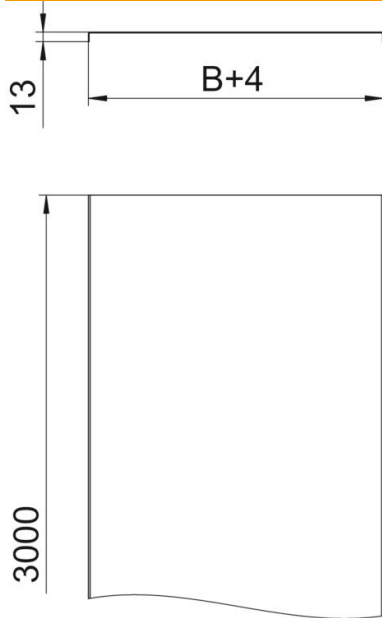

### Datos maestros

Referencia	6052307
Denominación 1	Tapa no perforada
Denominación 2	p/band.portac.y band.de esc.
Fabricante	OBO
Dimensión	300x3000
Material	Acero
Superficie	Galvanizado en banda
Norma superficies	DIN EN 10346
Unidad VK más pequeña	3
Cantidad	Metro
Peso	256 kg
Unidad de peso	kg/100 m

### Dimensiones

Longitud	3.000 mm
Longitud	10 ft
Ancho	300 mm
Ancho	12 in
Altura	35 mm
Espesor de chapa	0,04 in
Espesor de chapa	1 mm
Medida B	300 mm
Medida H	15 mm